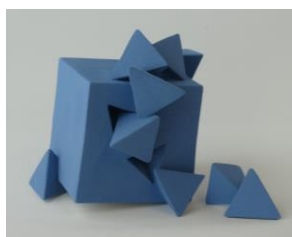

- Tevens is er uit een nalatenschap een verkoopmarkt van: **honderden gedichtenbundels** van verschillende dichters vanaf € 1,50.

De expositie is zaterdag en zondag van 13:00 tot 16:00 uur te bezoeken.
Hartelijk welkom!

Stichting Kerkhof Overweersepolderdijk, Overweersepolderdijk 24,
1442 AC Purmerend

www.kerkhofoverweersepolderdijk.nl

volg ons ook op Facebook: stichtingkerkhofoverweersepolderdijk